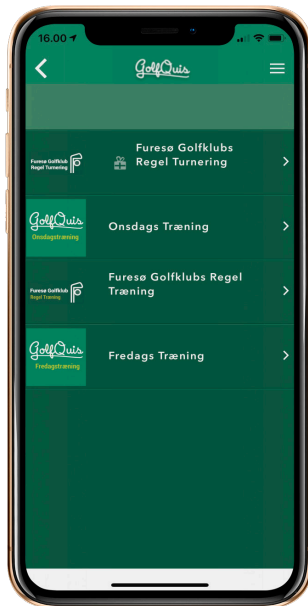

# Sådan deltager du i en GolfQuis turnering

På hovedmenuen klikker du på menu-punktet "Tilmeld turnering" Hvis der er tilgængelige turneringer, vil de blive vist her.

Når du klikker på turneringens logo, vil du kunne læse mere om turneringen, eksempelvis hvilken type det er og hvornår den starter.

I bunden kan du vælge "Deltag" – og du er derefter tilmeldt turneringen. Du kan fortryde og afmelde turneringen samme sted. Når tiden er kommet til at turneringen starter, vil du finde den under "Min tur" på hovedmenuen.