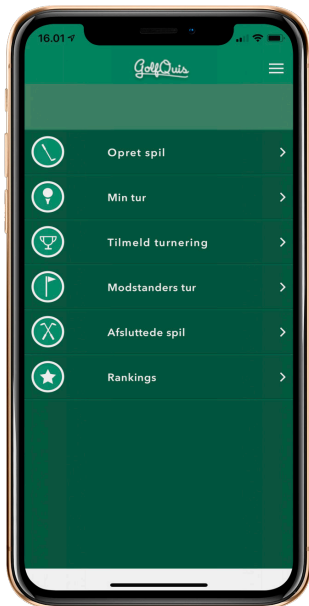

# Sådan deltager du i en GolfQuis turnering

På hovedmenuen klikker du på menu-punktet "Tilmeld turnering" Hvis der er tilgængelige turneringer, vil de blive vist her.

Når du klikker på turneringens logo, vil du kunne læse mere om turneringen, eksempelvis hvilken type det er og hvornår den starter.

I bunden kan du vælge "Deltag" – og du er derefter tilmeldt turneringen. Du kan fortryde og afmelde turneringen samme sted. Når tiden er kommet til at turneringen starter, vil du finde den under "Min tur" på hovedmenuen.